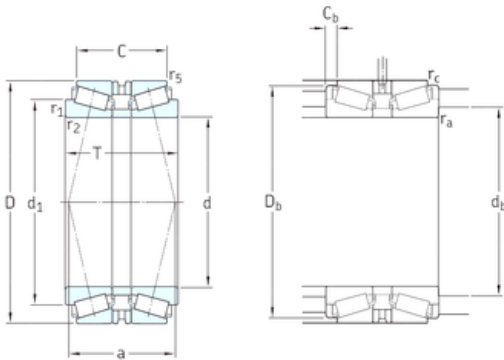

## SKF 32236T196J2/DB32 tapered roller bearings

Bearing No. 32236T196J2/DB32

32236T196J2/DB32 Bearing 2D drawings and 3D CAD models

Size	180x320x196 mm
Bore Diameter	180 mm
Outer Diameter	320 mm
Width	196 mm
d	180 mm
D	320 mm
T	196 mm
C	156 mm
a	169 mm
d1	247 mm
r1 min.	5 mm
r2 min.	5 mm
r5 min.	1,5 mm
Cb min.	14 mm
db min	200 mm
Db min.	297 mm
ra max.	4 mm
rc max.	1,5 mm
Weight	61,5 Kg
Basic dynamic load rating (C)	1720 kN
Basic static load rating (C0)	3250 kN
Fatigue load limit (Pu)	300
Reference speed	1100 r/min
Limiting speed	1900 r/min
Calculation factor (e)	0,44
Calculation factor (Y0)	1,4